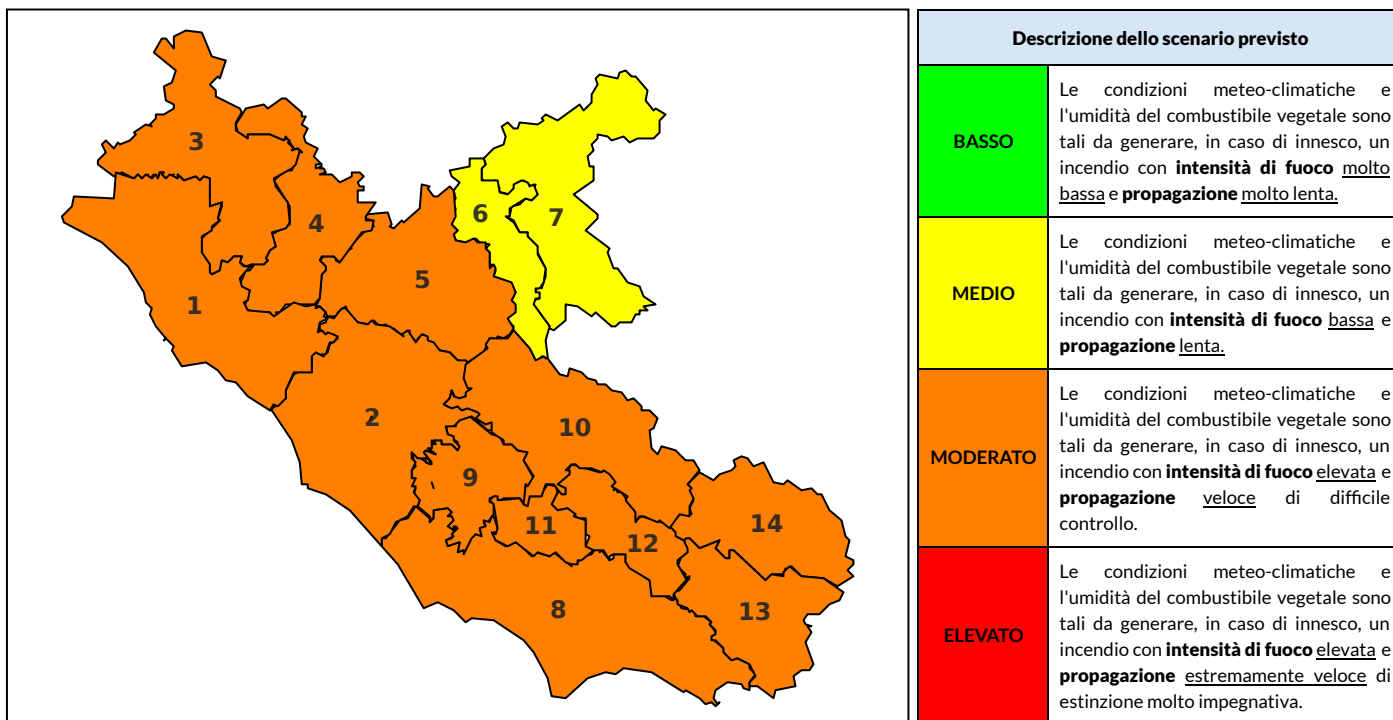

BOLLETTINO DI PERICOLOSITA' DA INCENDI BOSCHIVI

Previsioni per oggi 11-8-2024

Livello di pericolosità da incendio boschivo per Zona di Allerta AIB

Bollettino emesso nel periodo della campagna AIB Lazio sulla base del modello previsionale RISICOLazio, sviluppato in collaborazione con Fondazione CIMA, che fornisce un supporto per la valutazione della Pericolosità da incendio boschivo aggregata sulle Zone di Allerta AIB, approvate come parte integrante del Piano AIB Lazio 2020-2022 con DGR n° 270 del 15/05/2020. Il dettaglio della distribuzione dei Comuni nelle Zone AIB è consultabile al link https://protezionecivile.regione.lazio.it/zone_allerta_aib_comuni/. Le Norme Comportamentali per la popolazione sono consultabili al link https://protezionecivile.regione.lazio.it/norme_comportamentali_aib/.

| Zona AIB | 1 | 2 | 3 | 4 | 5 | 6 | 7 | 8 | 9 | 10 | 11 | 12 | 13 | 14 |
|----------------------|----------|----------|----------|----------|----------|-------|-------|----------|----------|----------|----------|----------|----------|----------|
| Livello Pericolosità | MODERATO | MODERATO | MODERATO | MODERATO | MODERATO | MEDIO | MEDIO | MODERATO | MODERATO | MODERATO | MODERATO | MODERATO | MODERATO | MODERATO |