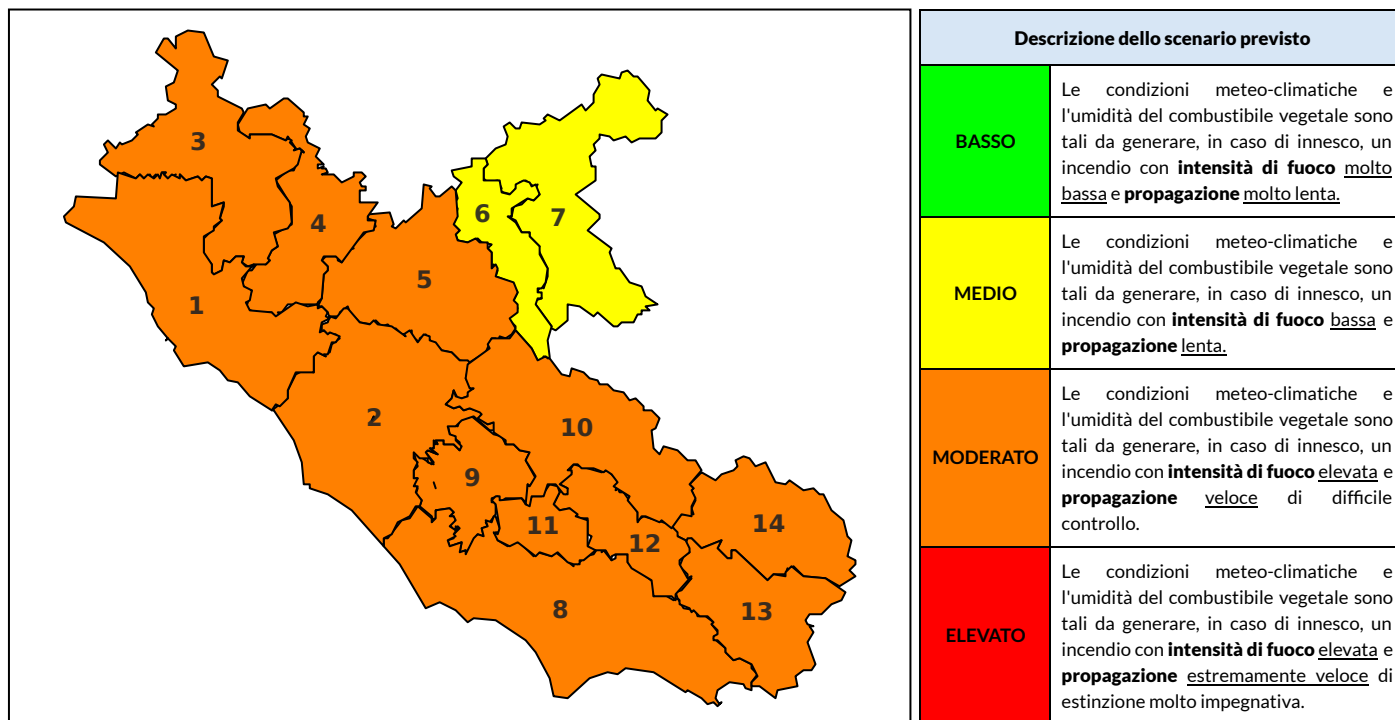

| Zona AIB | 1 | 2 | 3 | 4 | 5 | 6 | 7 | 8 | 9 | 10 | 11 | 12 | 13 | 14 |
|----------------------|----------|----------|----------|----------|----------|-------|-------|----------|----------|----------|----------|----------|----------|----------|
| Livello Pericolosità | MODERATO | MODERATO | MODERATO | MODERATO | MODERATO | MEDIO | MEDIO | MODERATO | MODERATO | MODERATO | MODERATO | MODERATO | MODERATO | MODERATO |

NOTE

BOLLETTINO DI PERICOLOSITA' DA INCENDI BOSCHIVI

Previsioni per domani 12-8-2024

Livello di pericolosità da incendio boschivo per Zona di Allerta AIB

Bollettino emesso nel periodo della campagna AIB Lazio sulla base del modello previsionale RISICOLazio, sviluppato in collaborazione con Fondazione CIMA, che fornisce un supporto per la valutazione della Pericolosità da incendio boschivo aggregata sulle Zone di Allerta AIB, approvate come parte integrante del Piano AIB Lazio 2020-2022 con DGR n° 270 del 15/05/2020. Il dettaglio della distribuzione dei Comuni nelle Zone AIB è consultabile al link https://protezionecivile.regione.lazio.it/zone_allerta_aib_comuni/. Le Norme Comportamentali per la popolazione sono consultabili al link https://protezionecivile.regione.lazio.it/norme_comportamentali_aib/.